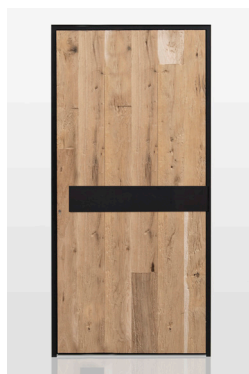

# PRIX

LIVIA (FLAT + tirant ARBRAS A Vertical)					
	PVC Blanc Crème 120-130-140-150	EXT Filmé  INT Blanc Crème	EXT Filmé  INT Filmé	RAL Poudre	RAL Pistolet
<b>TOTAL</b> (tirant ARBRAS A Vertical inclus, Max. 1970 x 150 x 20, fixations traversants inclus + entretoises noires 30 mm)	€ 1.665	€ 1.715	€ 1.765	€ 1.665	€ 1.715

ARDEA (FLAT + tirant ARBRAS C Horizontal)					
	PVC Blanc Crème 120-130-140-150	EXT Filmé  INT Blanc Crème	EXT Filmé  INT Wit	RAL Poudre	RAL Pistolet
<b>TOTAL</b> (tirant ARBRAS C Horizontal inclus, Max. 985 x 150 x 20, fixations traversants inclus + entretoises noires 30 mm)	€ 1.550	€ 1.600	€ 1.650	€ 1.550	€ 1.600

TYTO (Plaque cache-ouvrant Magnetude ARBRAS + Panneau sandwich + Système Magnetude + Tube 019 VER)		
	Plaque extérieure Max. 2200 x 1000 mm	Plaque extérieure Max. 2500 x 1250 mm
<b>TOTAL</b> (Tube 019 Vertical inclus, Max. 2500 x 150 x 10, fixations traversantes inclus + entretoises noires 30 mm)	€ 5.090	€ 5.275