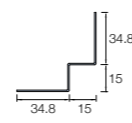

Coin intérieur

Ce profil est utilisé comme finition d'angle intérieur, formant un joint entre les finitions Cedral dans le coin.