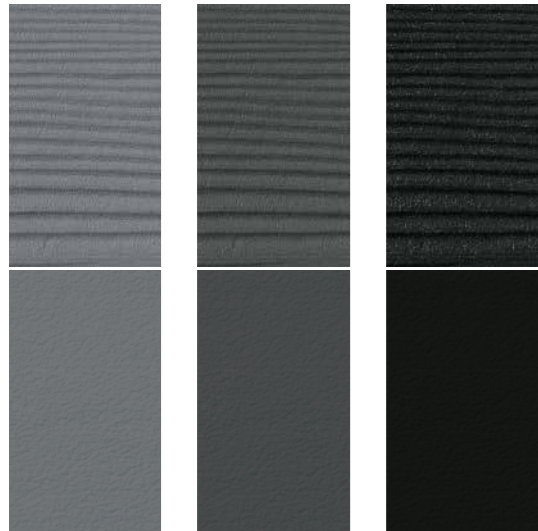

C15 Gris acier C18 Gris ardoise C50 Noir