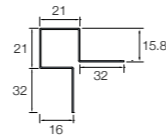

Cedral Click