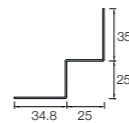

Coin intérieur

Ce profil est utilisé comme finition d'angle intérieur, formant un joint entre les finitions Cedral dans le coin.