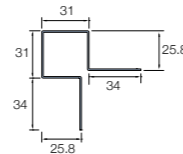

Cedral Click Wood
C77 **Gris galet**
Horizontal et vertical

FACILE À POSER

Profils en aluminium

Une gamme complète de profils en aluminium assortis aux couleurs de la gamme est disponible pour Cedral Lap et Cedral Click. Pour plus d'informations, consultez les directives d'application sur le site cedral.world.

Profils (cotes en mm)

Coin extérieur symétrique

Ce profil est utilisé comme finition d'angle extérieur.

Cedral Click

Coin extérieur asymétrique

Peut être utilisé comme profil d'angle extérieur ou pour les détails autour d'une fenêtre.