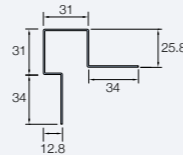

Profils (cotes en mm)

Coin extérieur symétrique

Ce profil est utilisé comme finition d'angle extérieur.

Cedral Click

Coin extérieur asymétrique

Peut être utilisé comme profil d'angle extérieur ou pour les détails autour d'une fenêtre.