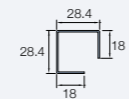

Non applicable

Coin intérieur

Ce profil est utilisé comme finition d'angle intérieur, formant un joint entre les finitions Cedral dans le coin.

Raccord angle extérieur

Utilisé pour la connexion entre les profils d'angle extérieur. Uniquement disponible en noir. Longueur 300 mm.