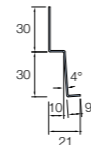

Profil de départ pose horizontale

Utilisé pour démarrer la pose horizontale des lames.