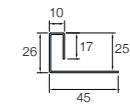

Profil d'arrêt

Utilisé pour réaliser la fin des façades Cedral et pour protéger les arrêts vifs.