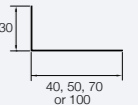

Profil perforé grille d'aération

Empêche l'intrusion d'insectes, de vermine et de débris dans la cavité.

Finition en aluminium naturel ou en aluminium laqué noir. Longueur 2,5 m.