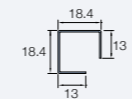

Non applicable

Coin intérieur

Ce profil est utilisé comme finition d'angle intérieur, formant un joint entre les finitions Cedral dans le coin.

Raccord angle extérieur

Utilisé pour la connexion entre les profils d'angle extérieur. Uniquement disponible en noir. Longueur 300 mm.