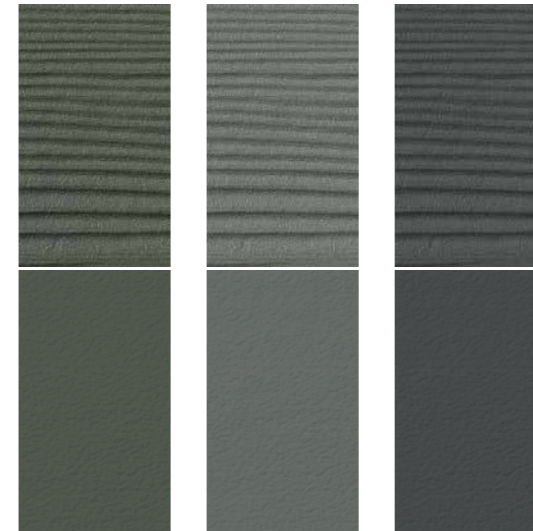

C75 Vert métal C74 Gris basalte C18 Gris ardoise