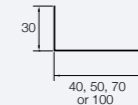

Profil perforé grille d'aération

Empêche l'intrusion d'insectes, de vermine et de débris dans la cavité.

Finition en aluminium naturel ou en aluminium laqué noir. Longueur 2,5 m.