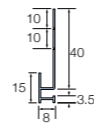

Profil de départ pose horizontale

Utilisé pour démarrer la pose horizontale des lames.